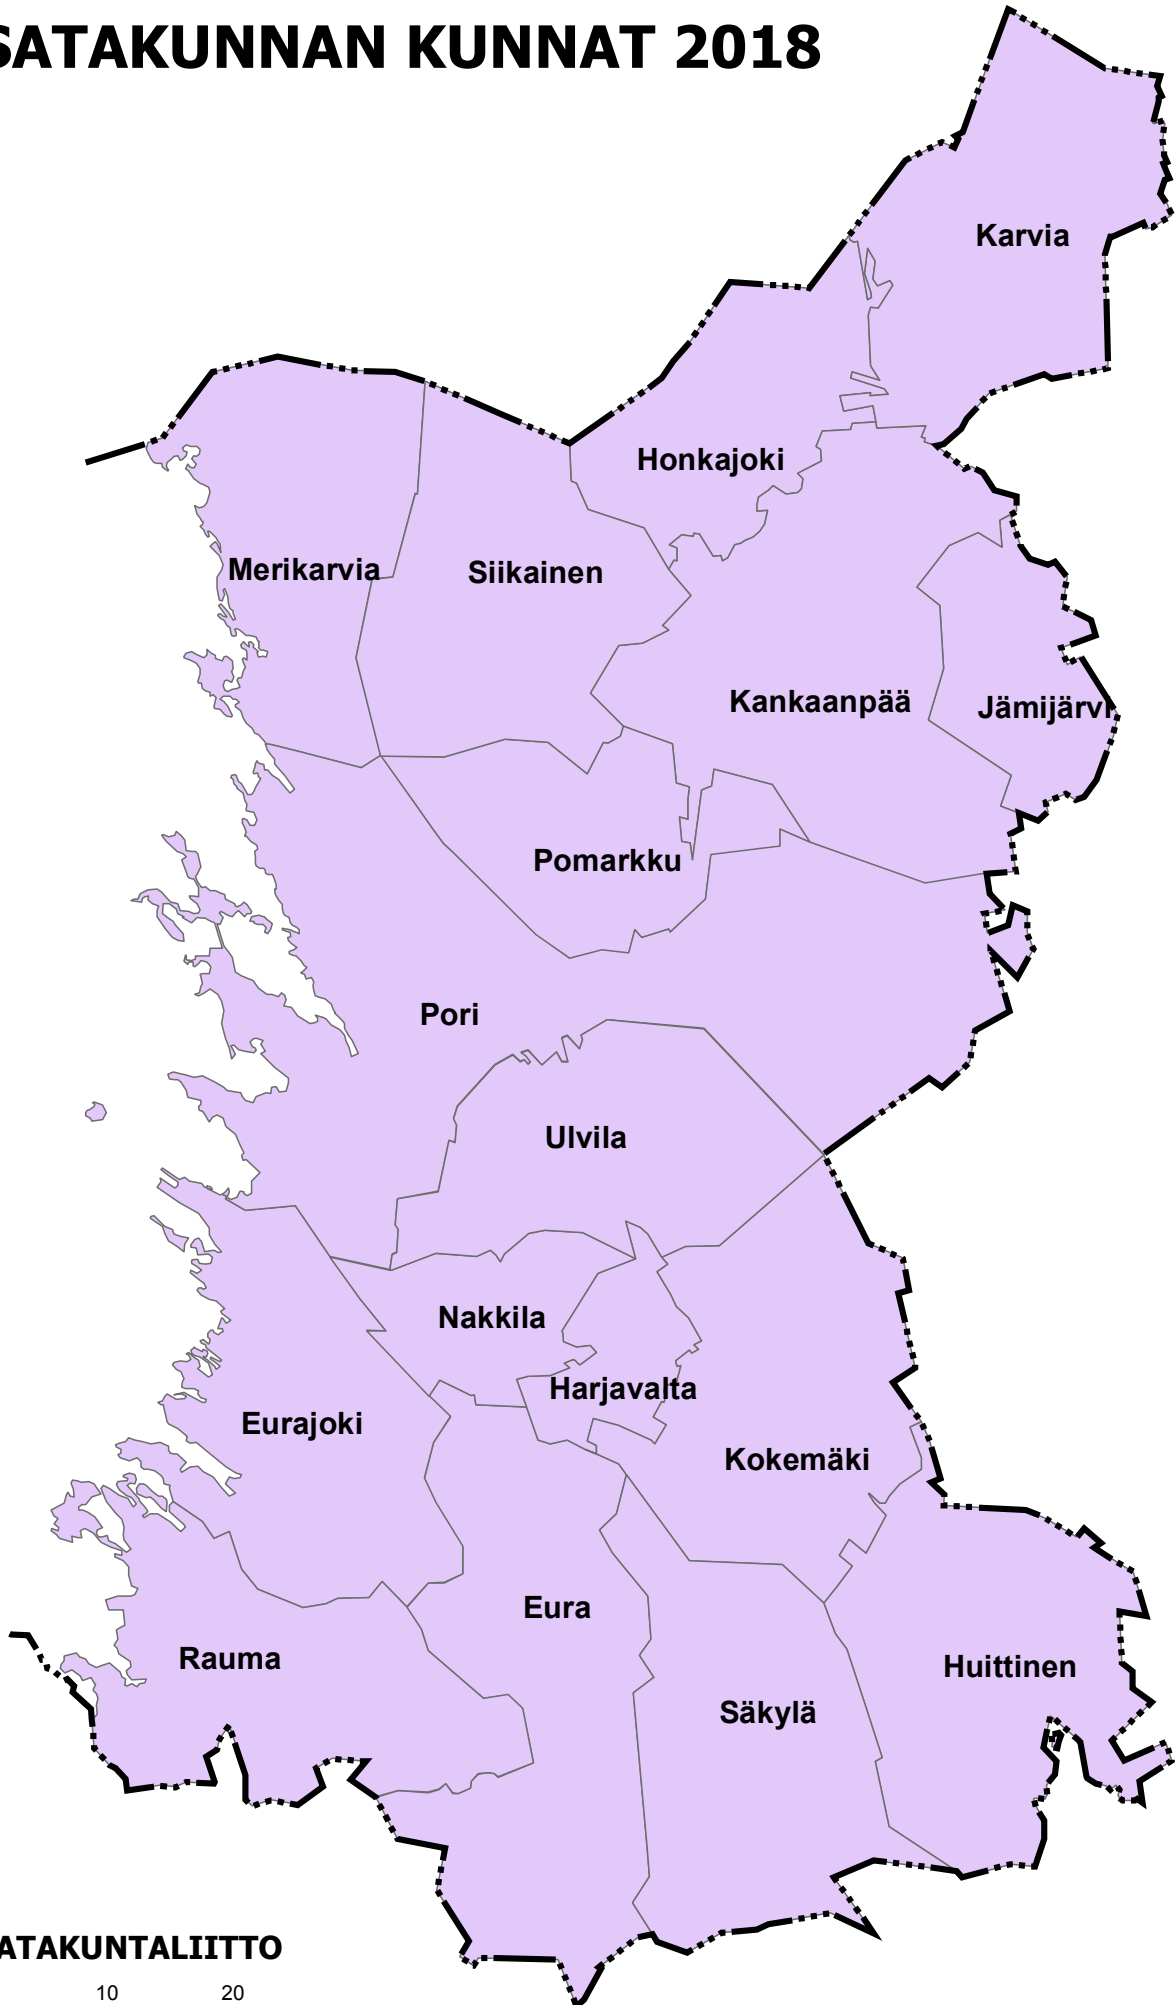

SATAKUNNAN KUNNAT 2018

SATAKUNTALIITTO

0 10 20
Km

1.1.2018 / VSi